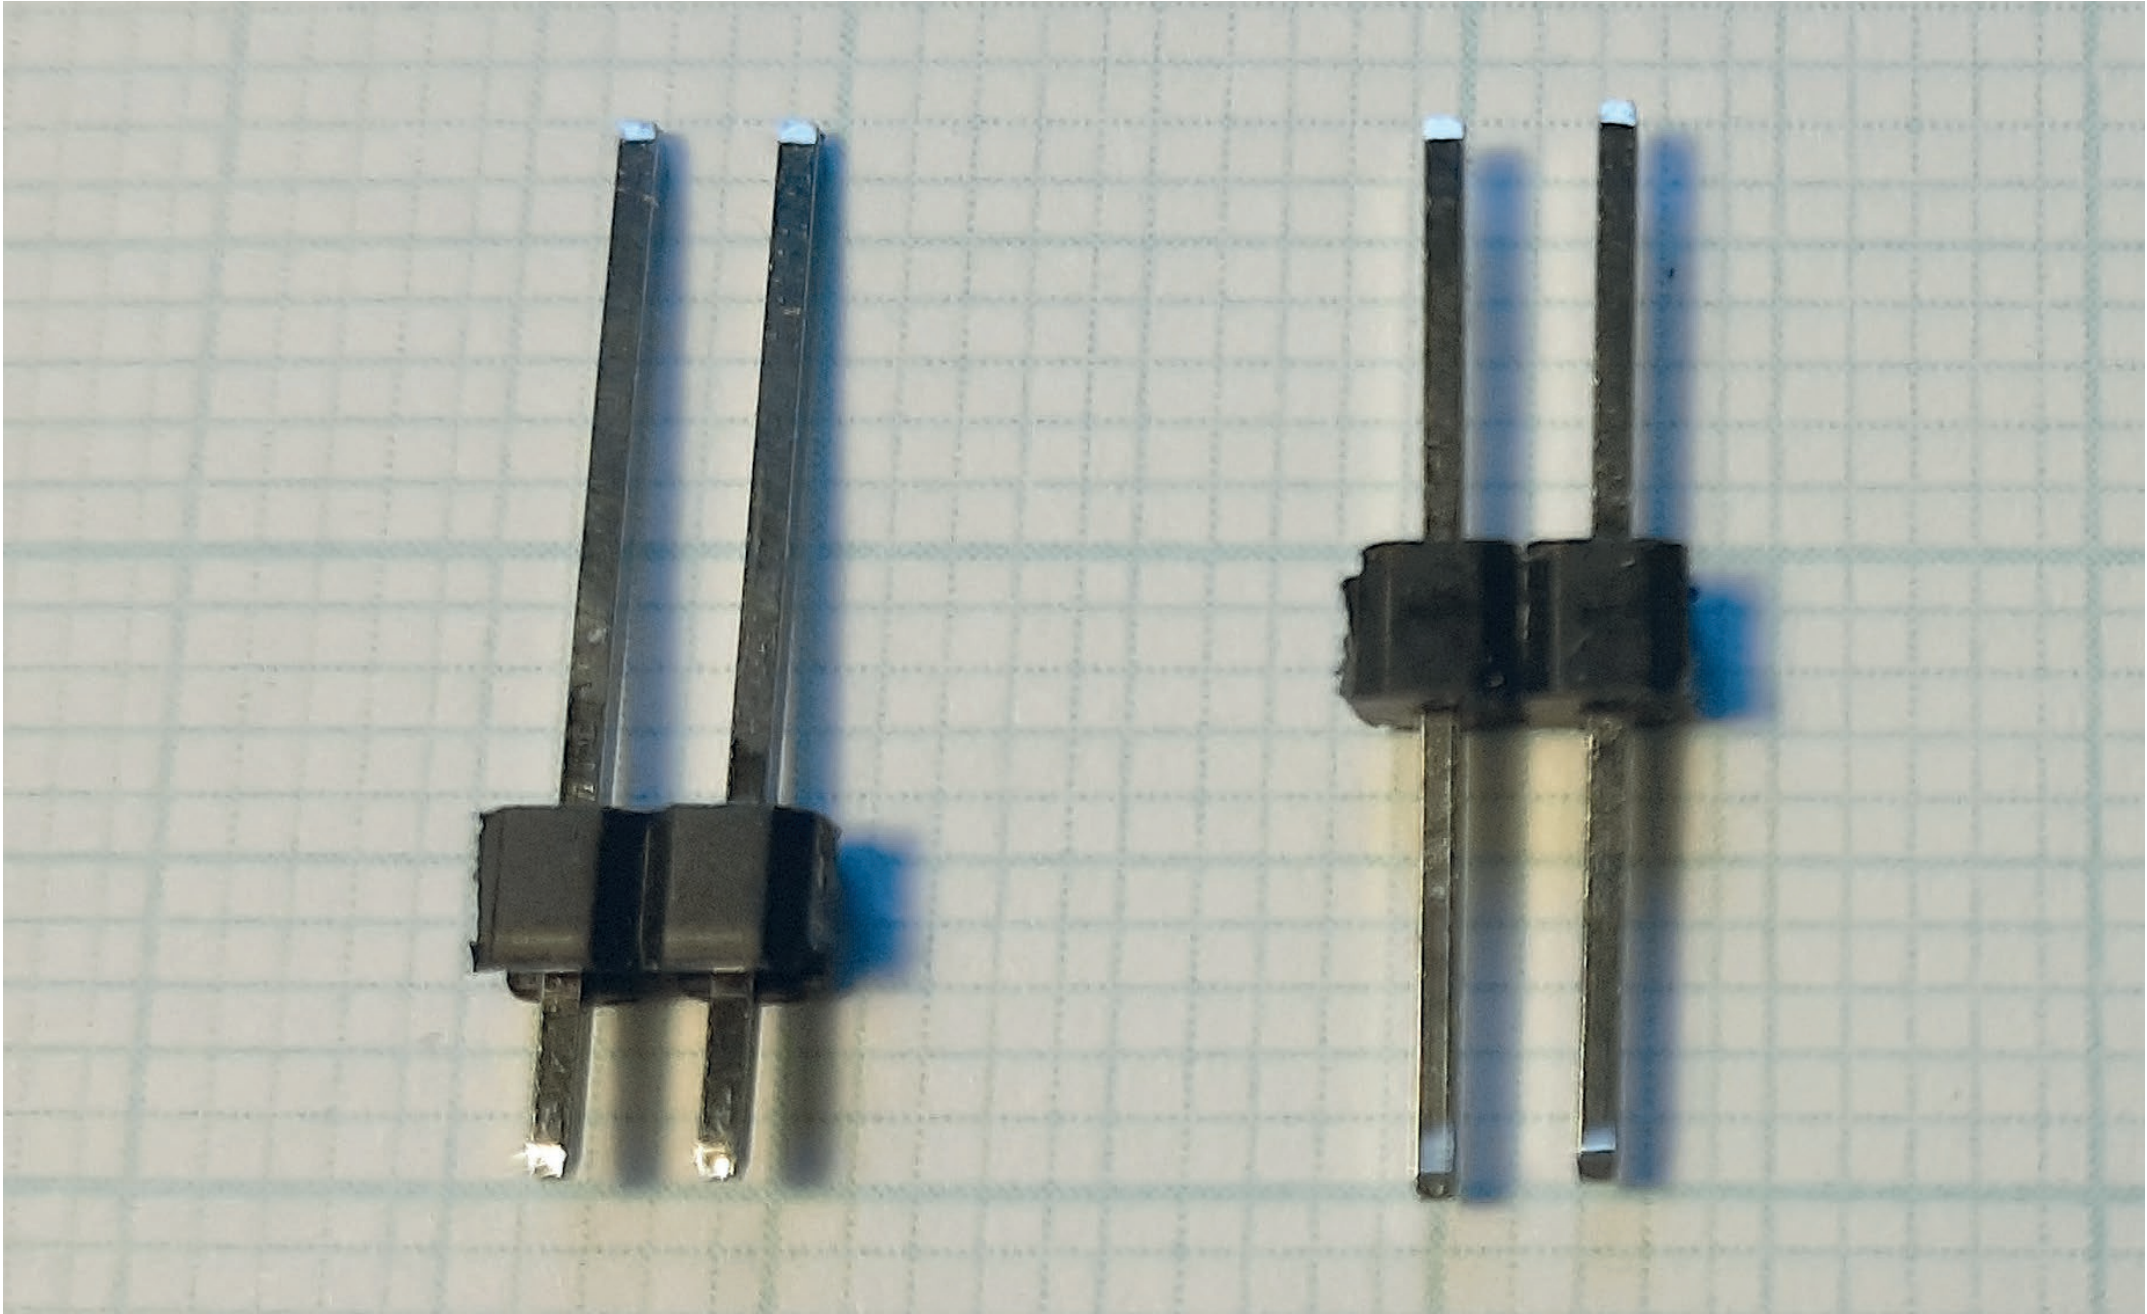

VAYU

 **robbe**
Modellsport

Version Nr.: 2695

HOCHAUFLÖSENDE BILDER DER BAUSCHRITTE
HIGH-RESOLUTION IMAGES OF THE CONSTRUCTION STEPS
IMAGES À HAUTE RÉOLUTION DES ÉTAPES DE CONSTRUCTION

www.robbe.com

V1_06/2023

INVERKEHRBRINGER

DISTRIBUTOR

MISE SUR LE MARCHÉ

Robbe Modellsport
Industriestraße 10
4565 Inzersdorf im Kremstal
Österreich

Telefon: +43(0)7582/81313-0
Mail: info@robbe.com
UID Nr.: ATU69266037

„robbe“ ist ein eingetragenes Markenzeichen.