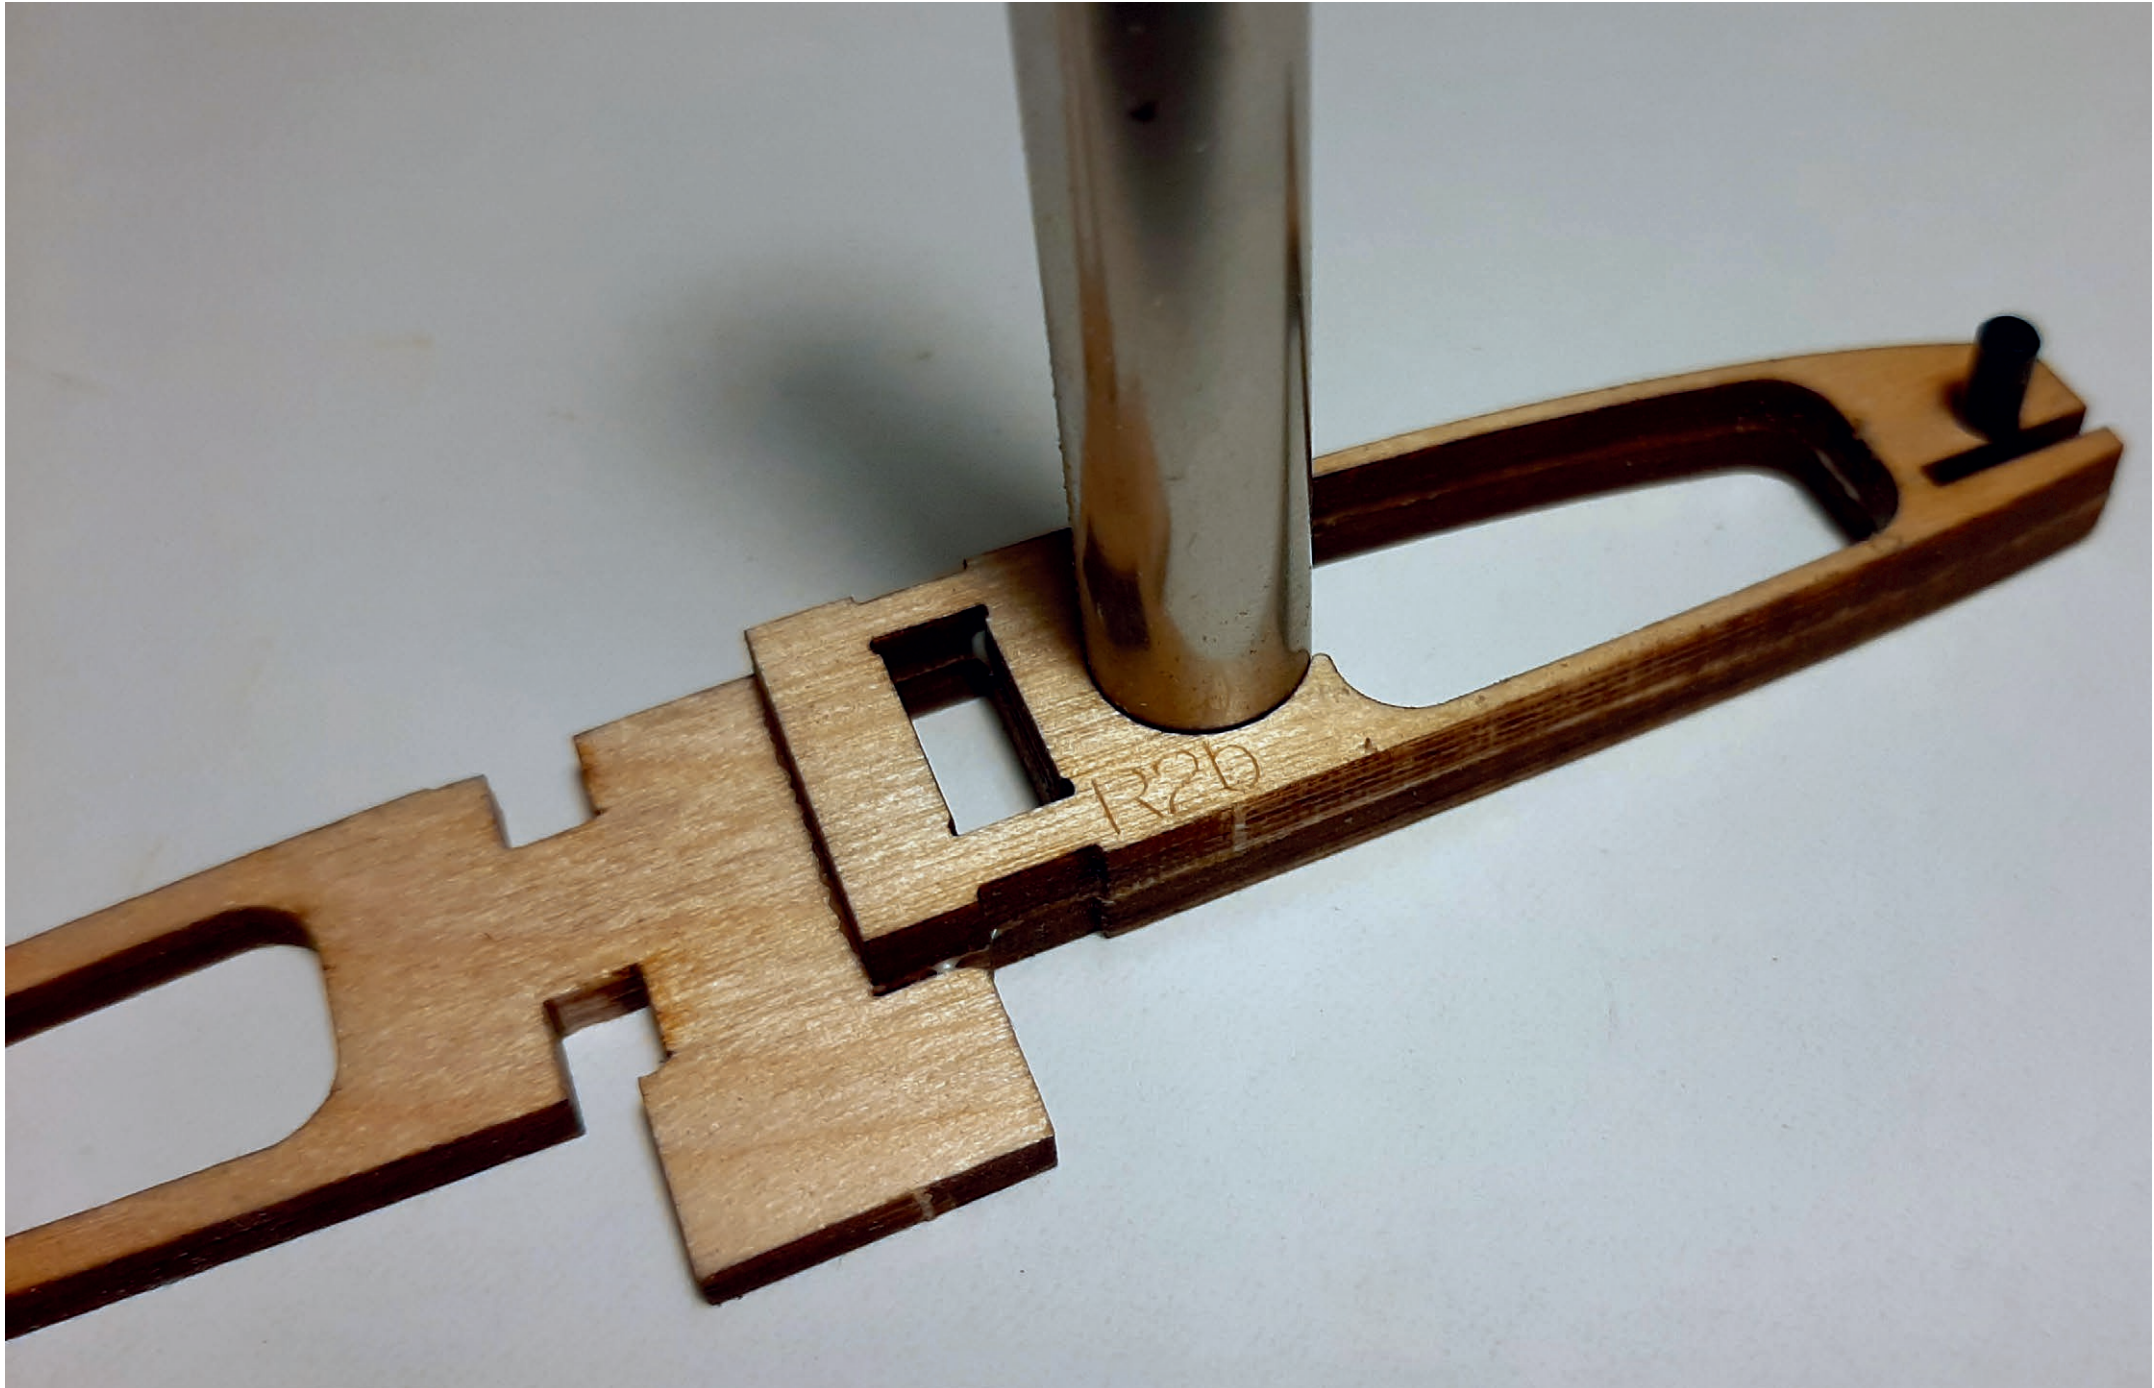

VAYU

 **robbe**
Modellsport

Version Nr.: 2695

HOCHAUFLÖSENDE BILDER DER BAUSCHRITTE
HIGH-RESOLUTION IMAGES OF THE CONSTRUCTION STEPS
IMAGES À HAUTE RÉOLUTION DES ÉTAPES DE CONSTRUCTION

www.robbe.com

V1_06/2023

INVERKEHRBRINGER

DISTRIBUTOR

MISE SUR LE MARCHÉ

Robbe Modellsport
Industriestraße 10
4565 Inzersdorf im Kremstal
Österreich

Telefon: +43(0)7582/81313-0
Mail: info@robbe.com
UID Nr.: ATU69266037

„robbe“ ist ein eingetragenes Markenzeichen.